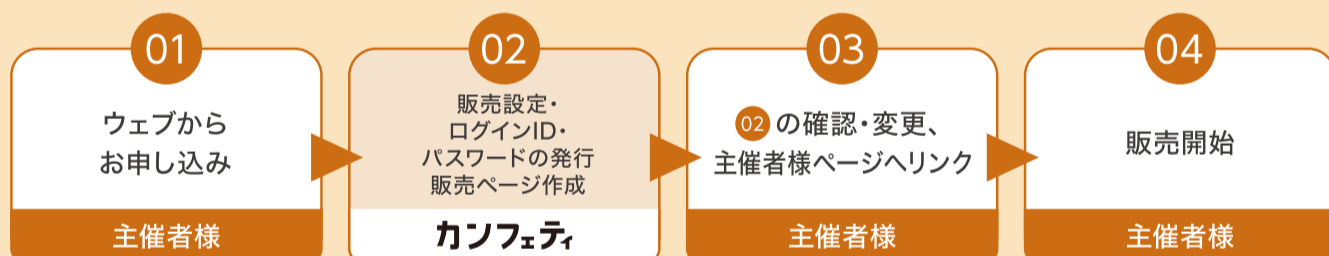

カンフェティの直接販売は、 使用するシステムを選ぶことができます

3つのチケットシステムから、興行に最適なシステムをお選びください

(税込)

			カンフェティ直接販売		
			GETTIIS	TIGET	チケットペイ
主催者手数料			5.0%	5.5%	6.05%
購入者手数料			220円～550円	220円+99円 ～440円+99円	330円
販売可能席種	自由席	一般	○	○	○
		抽選販売	×	○	○
	指定席	一般(自動割振)	○	×	○
		一般(ユーザー選択)	○	×	○
		数受販売	×	×	○
		抽選販売	×	×	○
		数受抽選販売	×	×	○
購入者支払方法	コンビニ支払		○	○	○
	クレジット決済		○	○	○
	QR決済		×	×	○
チケットの種類	コンビニ発券		○(セブンイレブン)	×	○(ファミリーマート)
	電子チケット		○	○	○
オプション/電話予約(フリーダイヤル)			○	×	○
販売までの目安日数			3営業日	即日	3営業日～
おすすめユーザー!			きめ細かい サポート希望!	自由席で スピード重視!	色々自分で やりたい!

※同じ公演で複数のシステムを併用することはできません ※チケット購入者は、事前に各システムへの会員登録(無料)が必要です

販売開始までの流れ

GETTIIS・カンフェティ版

※すでにお持ちのGETTIISアカウントでは、GETTIIS・カンフェティ版はご利用いただけません